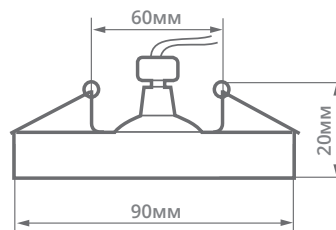

D

H

CD8180 арт.29708

DxH, мм (90x20)

Элегантный встраиваемый светильник CD8180 украсит интерьер и предоставит возможность дополнительной подсветки помещения. Светильник подсвечивается встроенными в корпус светодиодами, что позволяет увидеть фактуру и красоту светильника во включенном состоянии. Светильник может устанавливаться как в подвесные, так и в натяжные потолки. Светильник оборудован драйвером для подключения светодиодной подсветки в сеть 230V. В качестве основного источника света используются лампы типа MR16, рассчитанные на напряжение питания 12V с цоколем G5.3.